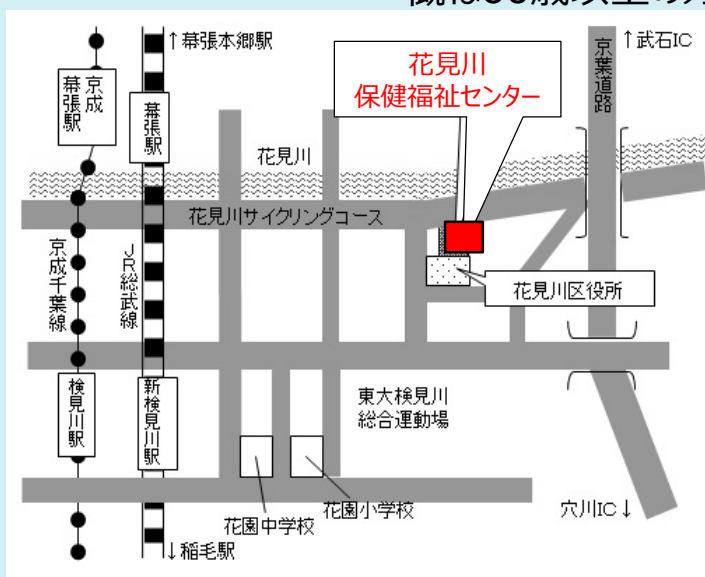

定員 30人
(事前申込先着順)

対象 千葉市在住で
就職を希望する
概ね60歳以上の方

申込・問い合わせ

千葉市生涯現役応援センター
TEL (043) 256-4510
月～金 9:00～17:00（土日祝：休）

◆交通アクセス（バス）

【花見川保健福祉センター】
〒262-8510 千葉市花見川区瑞穂1-1

- ① J R「新検見川駅」北口で、「花見川区役所」
「こてはし団地」「柏井高校」行きに乗車、
『花見川区役所』下車。目の前。
- ② J R「幕張駅」北口で、「花見川区役所」行き
に乗車、『花見川区役所』下車。目の前。